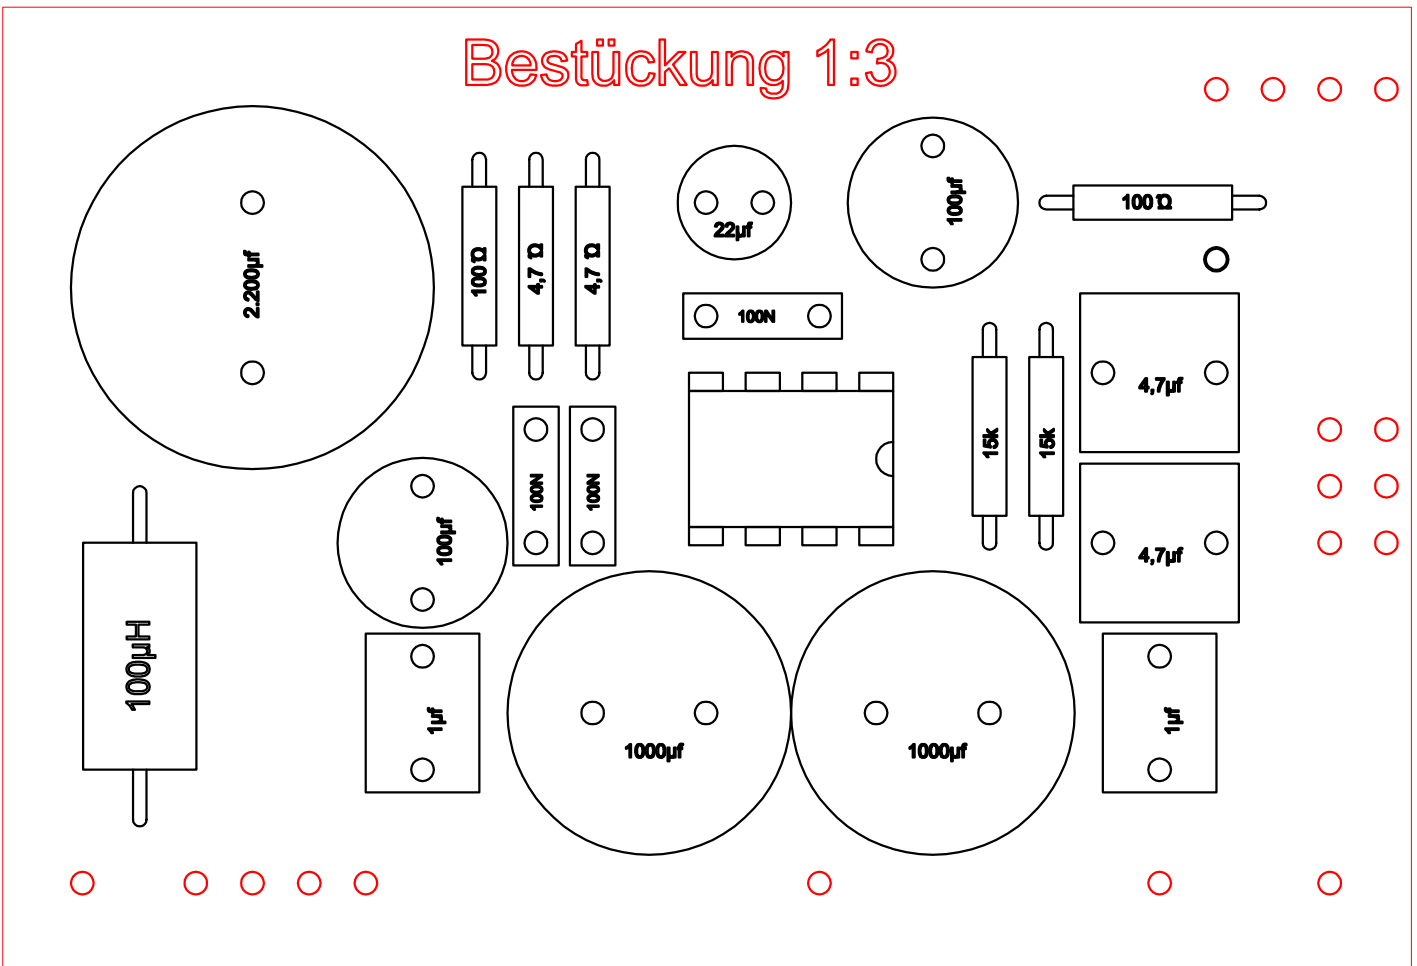

### Bestückung 1:3

+ 12 Volt -

Li out Re